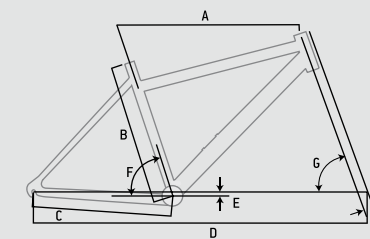

FRAME GEOMETRY CHART					
FRAME SIZE	42	46	50	54	58
A TOP TUBE	580	580	590	600	615
B SEAT TUBE	420	460	500	540	580
C REAR CENTER	450	450	450	450	450
D WHEEL BASE	1084	1084	1095	1105	1121
E B.B. DROP	50	50	50	50	50
F SEAT ANGLE	73°	73°	73°	73°	73°
G HEAD ANGLE	70°30'	70°30'	70°30'	70°30'	70°30'
H OFFSET	45	45	45	45	45