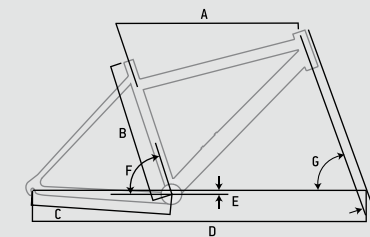

FRAME GEOMETRY CHART					
FRAME SIZE	38	41	46	51	56
A TOP TUBE	553	553	576	587	608
B SEAT TUBE	380	415	465	515	565
C REAR CENTER	425	425	425	425	425
D WHEEL BASE	1043	1043	1061	1067	1088
E B.B. DROP	38	38	38	38	38
F SEAT ANGLE	74°	74°	73°30'	73°30'	73°30'
G HEAD ANGLE	70°30'	70°30'	70°30'	71°	71°
H OFFSET	39	39	39	39	39

mountain 26"