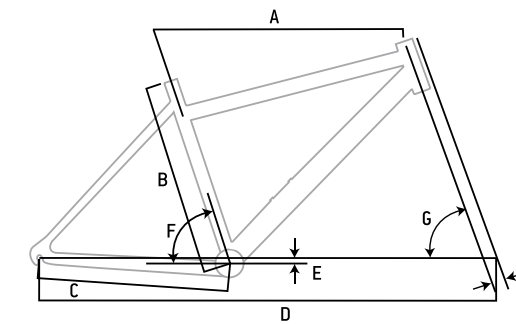

FRAME

UD-CARBON, 43-48-53cm,
1050gr

FORK

FOX 32 Float 26
Evolution CTD,
100mm

GEARS

SHIMANO
XT / Deore

BRAKES

SHIMANO DEORE
HYDRAULIC

COLOR

WHITE / BLACK / BLUE

FRAME GEOMETRY CHART

FRAME SIZE	38	43	48	53
A TOP TUBE	550	580	600	615
B SEAT TUBE	380	430	480	530
C REAR CENTER	425	425	425	425
D WHEEL BASE	1041	1071	1092	1108
E B.B. DROP	35	35	35	35
F SEAT ANGLE	73°	73°	73°	73°
G HEAD ANGLE	69°30'	69°30'	69°30'	69°30'
H OFFSET	40	40	40	40