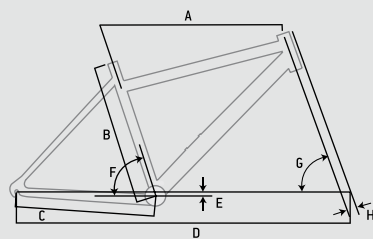

FRAME GEOMETRY CHART					
FRAME SIZE	42	46	50	54	58
A TOP TUBE	580	580	590	600	615
B SEAT TUBE	420	460	500	540	580
C REAR CENTER	450	450	450	450	450
D WHEEL BASE	1084	1084	1095	1105	1121
E B.B. DROP	50	50	50	50	50
F SEAT ANGLE	73°	73°	73°	73°	73°
G HEAD ANGLE	70°30'	70°30'	70°30'	70°30'	70°30'
H OFFSET	45	45	45	45	45

trekking off road