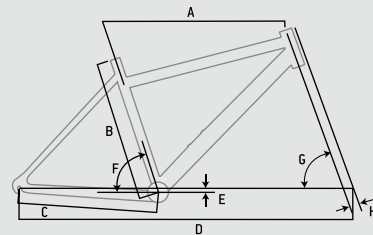

FRAME GEOMETRY CHART				
FRAME SIZE	40	44	48	52
A TOP TUBE	590	600	620	640
B SEAT TUBE	400	440	480	520
C REAR CENTER	440	440	440	440
D WHEEL BASE	1067	1077	1097	1117
E B.B. DROP	60	60	60	60
F SEAT ANGLE	72°30'	72°30'	72°30'	72°30'
G HEAD ANGLE	71°	71°	71°	71°
H OFFSET	42	42	42	42