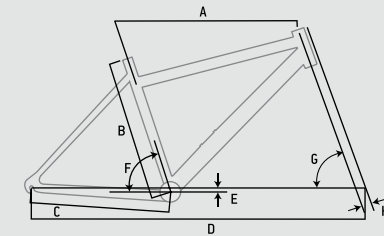

FRAME GEOMETRY CHART			
FRAME SIZE	41	46	51
A TOP TUBE	571	582	600
B SEAT TUBE	411	462	513
C REAR CENTER	425	425	425
D WHEEL BASE	1038	1049	1080
E B.B. DROP	35	35	35
F SEAT ANGLE	72°24'	72°24'	72°24'
G HEAD ANGLE	71°	71°	71°
H OFFSET	38	38	38

mountain 26"

mountain 26"