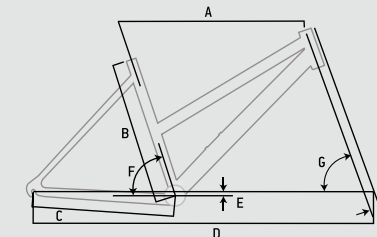

FRAME GEOMETRY CHART				
FRAME SIZE	40	44	48	52
A TOP TUBE	570	580	590	600
B SEAT TUBE	400	440	480	520
C REAR CENTER	440	440	440	440
D WHEEL BASE	1065	1075	1086	1096
E B.B. DROP	50	50	50	50
F SEAT ANGLE	73°	73°	73°	73°
G HEAD ANGLE	70°30'	70°30'	70°30'	70°30'
H OFFSET	45	45	45	45

sport touring

sport touring