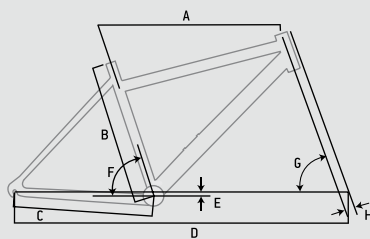

TRANSMISSION SHIMANO ALIVIO, RD-M430, SHIMANO FC-M431

BRAKES SHIMANO BR-M422 V-BRAKES

COLOR SATIN BLACK

FRAME GEOMETRY CHART					
FRAME SIZE	42	46	50	54	58
A TOP TUBE	580	580	590	600	615
B SEAT TUBE	420	460	500	540	580
C REAR CENTER	440	440	440	440	440
D WHEEL BASE	1074	1074	1085	1095	1111
E B.B. DROP	50	50	50	50	50
F SEAT ANGLE	73°	73°	73°	73°	73°
G HEAD ANGLE	70°30'	70°30'	70°30'	70°30'	70°30'
H OFFSET	45	45	45	45	45