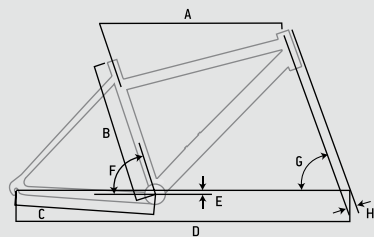

FRAME GEOMETRY CHART					
FRAME SIZE	38	41	46	51	56
A TOP TUBE	555	555	578	589	610
B SEAT TUBE	380	415	465	515	565
C REAR CENTER	425	425	425	425	425
D WHEEL BASE	1044	1044	1062	1068	1089
E B.B. DROP	38	38	38	38	38
F SEAT ANGLE	74°	74°	73°30'	73°30'	73°30'
G HEAD ANGLE	70°30'	70°30'	70°30'	71°	71°
H OFFSET	39	39	39	39	39