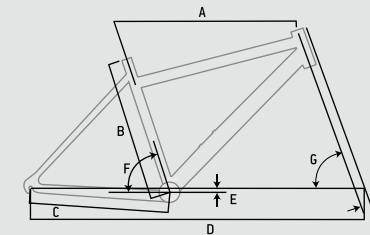

FRAME GEOMETRY CHART					
FRAME SIZE	38	41	46	51	56
A TOP TUBE	553	553	576	587	608
B SEAT TUBE	380	415	465	515	565
C REAR CENTER	425	425	425	425	425
D WHEEL BASE	1043	1043	1061	1067	1088
E B.B. DROP	38	38	38	38	38
F SEAT ANGLE	74°	74°	73°30'	73°30'	73°30'
G HEAD ANGLE	70°30'	70°30'	70°30'	71°	71°
H OFFSET	39	39	39	39	39

mountain 26"