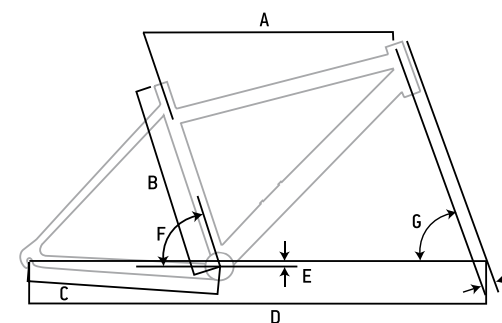

SHIMANO
XT / Deore

BRAKES

SHIMANO DEORE
HYDRAULIC

COLOR

WHITE / BLACK / BLUE

FRAME GEOMETRY CHART

FRAME SIZE	39	43	48	53
A TOP TUBE	575	595	615	630
B SEAT TUBE	390	430	480	530
C REAR CENTER	445	445	445	445
D WHEEL BASE	1087	1107	1122	1137
E B.B. DROP	65	65	65	65
F SEAT ANGLE	68°	68°	68°	68°
G HEAD ANGLE	69°30'	69°30'	70°	70°
H OFFSET	44	44	44	44