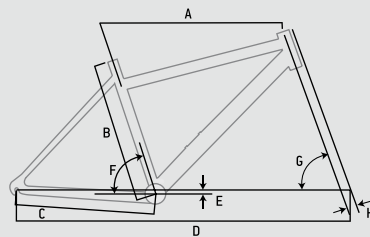

CROSSMO

WHEEL 700C

SPEED 24

trekking off road

1. FRAME TREKKING, AL6061-T4/T6, 42/47/53/58cm
   FORK RST NEON-T, 60mm, ADJ. PRELOAD
   TRANSMISSION SHIMANO ALTUS, RD-M280, SHIMANO FC-M171
   BRAKES MIRANDA ELEGANCE COLD FORGED V-BRAKES

COLOR OPTIONS SATIN BLACK / RED, WHITE, SATIN ANTHRACITE / ORANGE

FRAME GEOMETRY CHART					
FRAME SIZE	42	47	53	58	62
A TOP TUBE	575	581	589	597	604
B SEAT TUBE	420	470	530	580	620
C REAR CENTER	450	450	450	450	450
D WHEEL BASE	1073	1079	1087	1095	1103
E B.B. DROP	55	55	55	55	55
F SEAT ANGLE	73°	73°	73°	73°	73°
G HEAD ANGLE	71°	71°	71°	71°	71°
H OFFSET	45	45	45	45	45

CROSSMO L

WHEEL 700C

SPEED 24

trekking off road

1. FRAME TREKKING, AL6061-T4/T6, 40/46/53cm
   FORK RST NEON-T, 60mm, ADJ. PRELOAD
   TRANSMISSION SHIMANO ALTUS, RD-M280, SHIMANO FC-M171
   BRAKES MIRANDA ELEGANCE COLD FORGED V-BRAKES

COLOR OPTIONS SATIN ANTHRACITE / MAGENTA, WHITE