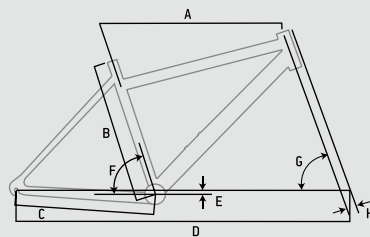

FRAME GEOMETRY CHART					
FRAME SIZE	38	41	46	51	56
A TOP TUBE	553	553	576	587	608
B SEAT TUBE	380	415	465	515	565
C REAR CENTER	425	425	425	425	425
D WHEEL BASE	1043	1043	1061	1067	1088
E B.B. DROP	38	38	38	38	38
F SEAT ANGLE	74°	74°	73°30'	73°30'	73°30'
G HEAD ANGLE	70°30'	70°30'	70°30'	71°	71°
H OFFSET	39	39	39	39	39