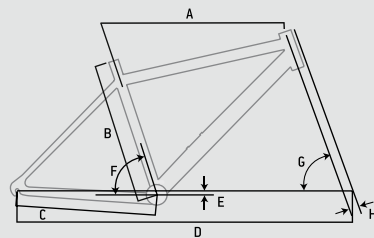

FRAME GEOMETRY CHART

FRAME SIZE	40	45	50	55	60
A TOP TUBE	514	535	555	585	605
B SEAT TUBE	400	450	500	550	600
C REAR CENTER	405	405	405	405	405
D WHEEL BASE	975	976	983	999	1018
E B.B. DROP	69	69	69	69	69
F SEAT ANGLE	74°30'	74°	73°30'	73°	73°
G HEAD ANGLE	71°	72°	73°	74°	74°
H OFFSET	50	43	43	43	43