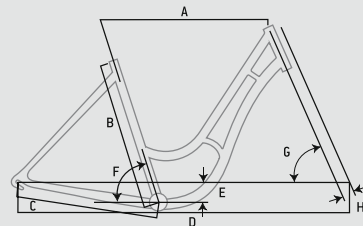

FRAME GEOMETRY CHART

FRAME SIZE	40	46	51
A TOP TUBE	602	607	612
B SEAT TUBE	400	460	510
C REAR CENTER	460	460	460
D WHEEL BASE	1100	1105	1110
E B.B. DROP	72	72	72
F SEAT ANGLE	72°30'	72°30'	72°30'
G HEAD ANGLE	70°	70°	70°
H OFFSET	38	38	38