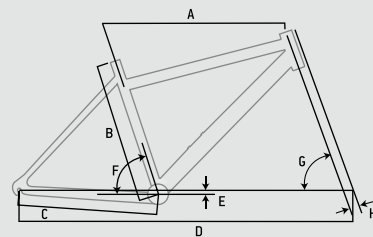

FRAME GEOMETRY CHART					
FRAME SIZE	38	41	46	51	56
A TOP TUBE	555	555	578	589	610
B SEAT TUBE	380	415	465	515	565
C REAR CENTER	425	425	425	425	425
D WHEEL BASE	1044	1044	1062	1068	1089
E B.B. DROP	38	38	38	38	38
F SEAT ANGLE	74°	74°	73°30'	73°30'	73°30'
G HEAD ANGLE	70°30'	70°30'	70°30'	71°	71°
H OFFSET	39	39	39	39	39

FRAME GEOMETRY CHART					
FRAME SIZE	38	41	46	51	56
A TOP TUBE	553	553	576	587	608
B SEAT TUBE	380	415	465	515	565
C REAR CENTER	425	425	425	425	425
D WHEEL BASE	1043	1043	1061	1067	1088
E B.B. DROP	38	38	38	38	38
F SEAT ANGLE	74°	74°	73°30'	73°30'	73°30'
G HEAD ANGLE	70°30'	70°30'	70°30'	71°	71°
H OFFSET	39	39	39	39	39