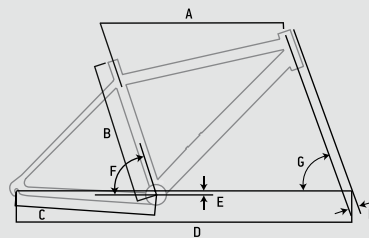

COLOR BLACK / WHITE

FRAME GEOMETRY CHART								
FRAME SIZE	48	50	52	54	56	58	60	62
A TOP TUBE	494.6	514.8	524.2	535.4	551.6	565.5	579.6	594.1
B SEAT TUBE	490	510	520	540	560	580	600	620
C REAR CENTER	406	406	406	406	406	406	408	408
D WHEEL BASE	954	970	971	976	992	997	1009	1018
E B.B. DROP	68	68	68	68	68	68	68	68
F SEAT ANGLE	74°30'	74°30'	74°	73°30'	73°	72°30'	72°	72°
G HEAD ANGLE	72°	72°30'	73°	73°	73°	73°30'	73°30'	73°30'
H OFFSET	45	45	45	45	45	45	45	45