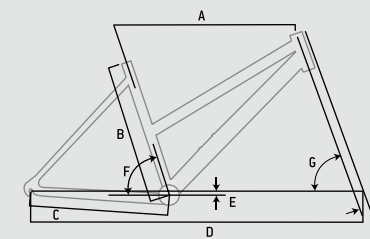

FRAME GEOMETRY CHART			
FRAME SIZE	40	46	53
A TOP TUBE	563	580	589
B SEAT TUBE	400	460	530
C REAR CENTER	450	450	450
D WHEEL BASE	1060	1079	1088
E B.B. DROP	55	55	55
F SEAT ANGLE	73°	73°	73°
G HEAD ANGLE	71°	71°	71°
H OFFSET	45	45	45