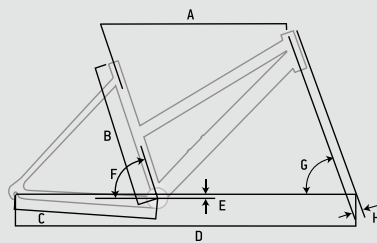

FRAME GEOMETRY CHART				
FRAME SIZE	40	44	48	52
A TOP TUBE	570	580	590	600
B SEAT TUBE	400	440	480	520
C REAR CENTER	440	440	440	440
D WHEEL BASE	1065	1075	1086	1096
E B.B. DROP	50	50	50	50
F SEAT ANGLE	73°	73°	73°	73°
G HEAD ANGLE	70°30'	70°30'	70°30'	70°30'
H OFFSET	45	45	45	45