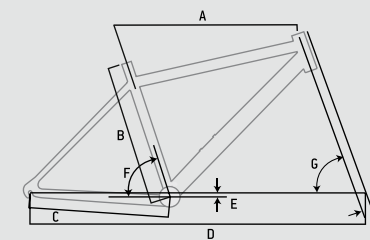

FRAME GEOMETRY CHART					
FRAME SIZE	40	45	50	55	60
A TOP TUBE	514	535	555	585	605
B SEAT TUBE	400	450	500	550	600
C REAR CENTER	405	405	405	405	405
D WHEEL BASE	975	976	983	999	1018
E B.B. DROP	69	69	69	69	69
F SEAT ANGLE	74°30'	74°	73°30'	73°	73°
G HEAD ANGLE	71°	72°	73°	74°	74°
H OFFSET	50	43	43	43	43

road