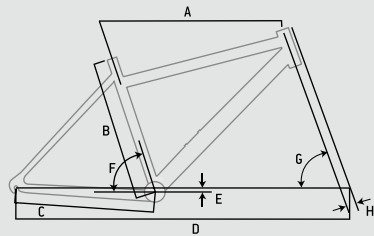

FRAME GEOMETRY CHART					
FRAME SIZE	42	47	53	58	62
A TOP TUBE	575	581	589	596	603
B SEAT TUBE	420	470	530	580	620
C REAR CENTER	450	450	450	450	450
D WHEEL BASE	1073	1079	1087	1095	1103
E B.B. DROP	55	55	55	55	55
F SEAT ANGLE	73°	73°	73°	73°	73°
G HEAD ANGLE	71°	71°	71°	71°	71°
H OFFSET	45	45	45	45	45

sport touring