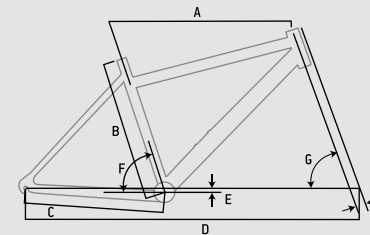

FRAME GEOMETRY CHART					
FRAME SIZE	38	41	46	51	56
A TOP TUBE	555	555	578	589	610
B SEAT TUBE	380	415	465	515	565
C REAR CENTER	425	425	425	425	425
D WHEEL BASE	1044	1044	1062	1068	1089
E B.B. DROP	38	38	38	38	38
F SEAT ANGLE	74°	74°	73°30'	73°30'	73°30'
G HEAD ANGLE	70°30'	70°30'	70°30'	71°	71°
H OFFSET	39	39	39	39	39

mountain 26"