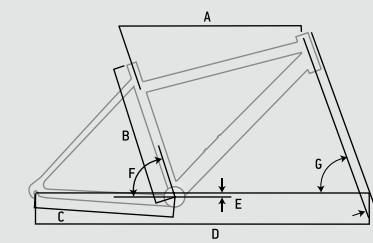

FRAME GEOMETRY CHART					
FRAME SIZE	42	46	50	54	58
A TOP TUBE	580	580	590	600	615
B SEAT TUBE	420	460	500	540	580
C REAR CENTER	440	440	440	440	440
D WHEEL BASE	1074	1074	1085	1095	1111
E B.B. DROP	50	50	50	50	50
F SEAT ANGLE	73°	73°	73°	73°	73°
G HEAD ANGLE	70°30'	70°30'	70°30'	70°30'	70°30'
H OFFSET	45	45	45	45	45