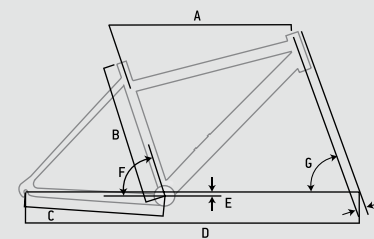

FRAME GEOMETRY CHART					
FRAME SIZE	42	46	50	54	58
A TOP TUBE	580	580	590	600	615
B SEAT TUBE	420	460	500	540	580
C REAR CENTER	440	440	440	440	440
D WHEEL BASE	1074	1074	1085	1095	1111
E B.B. DROP	50	50	50	50	50
F SEAT ANGLE	73°	73°	73°	73°	73°
G HEAD ANGLE	70°30'	70°30'	70°30'	70°30'	70°30'
H OFFSET	45	45	45	45	45