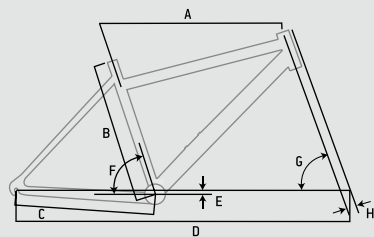

SHIMANO
XT / Deore

BRAKES

SHIMANO DEORE
HYDRAULIC

COLOR

WHITE / BLACK / BLUE

FRAME GEOMETRY CHART

FRAME SIZE	39	43	48	53
A TOP TUBE	575	595	615	630
B SEAT TUBE	390	430	480	530
C REAR CENTER	445	445	445	445
D WHEEL BASE	1087	1107	1122	1137
E B.B. DROP	65	65	65	65
F SEAT ANGLE	68°	68°	68°	68°
G HEAD ANGLE	69°30'	69°30'	70°	70°
H OFFSET	44	44	44	44

FRAME GEOMETRY CHART				
FRAME SIZE	40	44	48	52
A TOP TUBE	590	600	620	640
B SEAT TUBE	400	440	480	520
C REAR CENTER	440	440	440	440
D WHEEL BASE	1067	1077	1097	1117
E B.B. DROP	60	60	60	60
F SEAT ANGLE	72°30'	72°30'	72°30'	72°30'
G HEAD ANGLE	71°	71°	71°	71°
H OFFSET	42	42	42	42