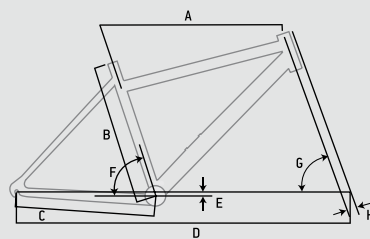

MEGISTO

WHEEL 700C

SPEED 24

FRAME TREKKING, AL6061-T4/T6, 42/47/53/58cm
FORK RST NEON PLS-T, 60mm
TRANSMISSION SHIMANO ACERA / ALTUS, RD-M390, SHIMANO FC-M171
BRAKES SHIMANO BR-M422 V-BRAKES

COLOR OPTIONS SATIN ANTHRACITE / RED, SATIN BLACK, WHITE / RED

FRAME GEOMETRY CHART					
FRAME SIZE	42	47	53	58	62
A TOP TUBE	575	581	589	597	604
B SEAT TUBE	420	470	530	580	620
C REAR CENTER	450	450	450	450	450
D WHEEL BASE	1073	1079	1087	1095	1103
E B.B. DROP	55	55	55	55	55
F SEAT ANGLE	73°	73°	73°	73°	73°
G HEAD ANGLE	71°	71°	71°	71°	71°
H OFFSET	45	45	45	45	45

trekking off road

MEGISTO L

WHEEL 700C

SPEED 24

FRAME TREKKING, AL6061-T4/T6, 40/46/53cm
FORK RST NEON PLS-T, 60mm
TRANSMISSION SHIMANO ACERA / ALTUS, RD-M390, SHIMANO FC-M171
BRAKES SHIMANO BR-M422 V-BRAKES

COLOR OPTIONS WHITE / RAF BLUE, SATIN BLACK