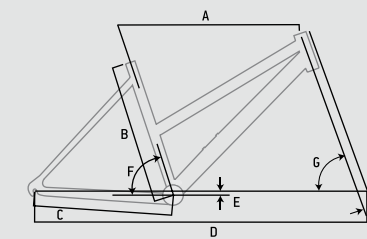

FRAME GEOMETRY CHART			
FRAME SIZE	40	46	53
A TOP TUBE	563	580	589
B SEAT TUBE	400	460	530
C REAR CENTER	450	450	450
D WHEEL BASE	1060	1079	1088
E B.B. DROP	55	55	55
F SEAT ANGLE	73°	73°	73°
G HEAD ANGLE	71°	71°	71°
H OFFSET	45	45	45

trekking off road