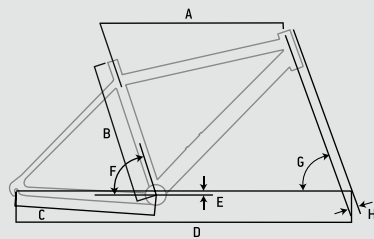

FRAME GEOMETRY CHART					
FRAME SIZE	42	46	50	54	58
A TOP TUBE	580	580	590	600	615
B SEAT TUBE	420	460	500	540	580
C REAR CENTER	440	440	440	440	440
D WHEEL BASE	1074	1074	1085	1095	1111
E B.B. DROP	50	50	50	50	50
F SEAT ANGLE	73°	73°	73°	73°	73°
G HEAD ANGLE	70°30'	70°30'	70°30'	70°30'	70°30'
H OFFSET	45	45	45	45	45