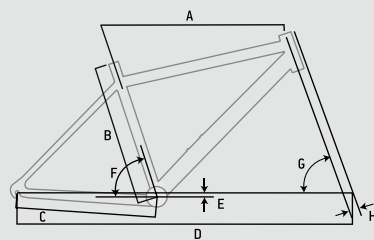

FRAME GEOMETRY CHART					
FRAME SIZE	40	45	50	55	60
A TOP TUBE	514	535	555	585	605
B SEAT TUBE	400	450	500	550	600
C REAR CENTER	405	405	405	405	405
D WHEEL BASE	975	976	983	999	1018
E B.B. DROP	69	69	69	69	69
F SEAT ANGLE	74°30'	74°	73°30'	73°	73°
G HEAD ANGLE	71°	72°	73°	74°	74°
H OFFSET	50	43	43	43	43