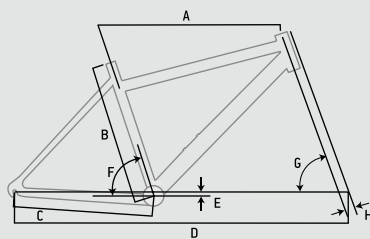

FRAME GEOMETRY CHART					
FRAME SIZE	42	46	50	54	58
A TOP TUBE	580	580	590	600	615
B SEAT TUBE	420	460	500	540	580
C REAR CENTER	440	440	440	440	440
D WHEEL BASE	1074	1074	1085	1095	1111
E B.B. DROP	50	50	50	50	50
F SEAT ANGLE	73°	73°	73°	73°	73°
G HEAD ANGLE	70°30'	70°30'	70°30'	70°30'	70°30'
H OFFSET	45	45	45	45	45