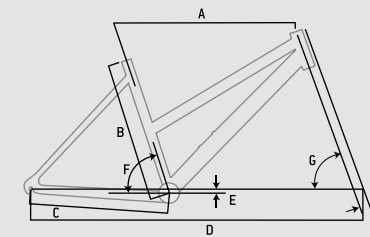

COLOR OPTIONS SATIN ANTHRACITE / MAGENTA, WHITE

FRAME GEOMETRY CHART			
FRAME SIZE	40	46	53
A TOP TUBE	563	580	589
B SEAT TUBE	400	460	530
C REAR CENTER	450	450	450
D WHEEL BASE	1060	1079	1088
E B.B. DROP	55	55	55
F SEAT ANGLE	73°	73°	73°
G HEAD ANGLE	71°	71°	71°
H OFFSET	45	45	45