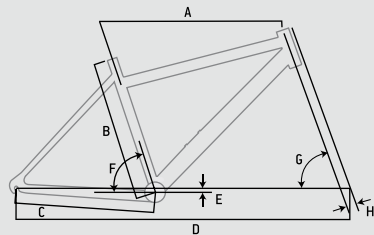

FRAME GEOMETRY CHART			
FRAME SIZE	41	46	51
A TOP TUBE	571	582	600
B SEAT TUBE	411	462	513
C REAR CENTER	425	425	425
D WHEEL BASE	1038	1049	1080
E B.B. DROP	35	35	35
F SEAT ANGLE	72°24'	72°24'	72°24'
G HEAD ANGLE	71°	71°	71°
H OFFSET	38	38	38

FRAME GEOMETRY CHART					
FRAME SIZE	38	41	46	51	56
A TOP TUBE	555	555	578	589	610
B SEAT TUBE	380	415	465	515	565
C REAR CENTER	425	425	425	425	425
D WHEEL BASE	1044	1044	1062	1068	1089
E B.B. DROP	38	38	38	38	38
F SEAT ANGLE	74°	74°	73°30'	73°30'	73°30'
G HEAD ANGLE	70°30'	70°30'	70°30'	71°	71°
H OFFSET	39	39	39	39	39