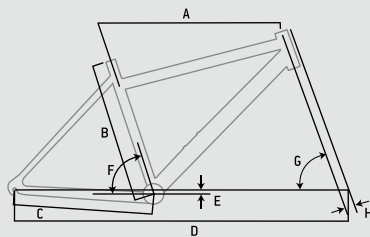

FRAME GEOMETRY CHART					
FRAME SIZE	42	46	50	54	58
A TOP TUBE	580	580	590	600	615
B SEAT TUBE	420	460	500	540	580
C REAR CENTER	440	440	440	440	440
D WHEEL BASE	1074	1074	1085	1095	1111
E B.B. DROP	50	50	50	50	50
F SEAT ANGLE	73°	73°	73°	73°	73°
G HEAD ANGLE	70°30'	70°30'	70°30'	70°30'	70°30'
H OFFSET	45	45	45	45	45