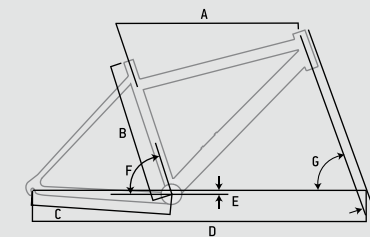

FRAME GEOMETRY CHART					
FRAME SIZE	38	41	46	51	56
A TOP TUBE	555	555	578	589	610
B SEAT TUBE	380	415	465	515	565
C REAR CENTER	425	425	425	425	425
D WHEEL BASE	1044	1044	1062	1068	1089
E B.B. DROP	38	38	38	38	38
F SEAT ANGLE	74°	74°	73°30'	73°30'	73°30'
G HEAD ANGLE	70°30'	70°30'	70°30'	71°	71°
H OFFSET	39	39	39	39	39

mountain 26"