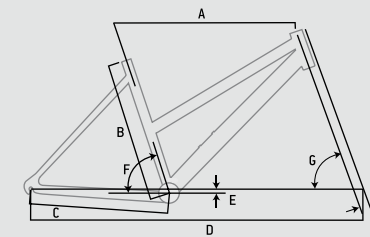

COLOR OPTIONS WHITE / LIME GREEN, SATIN RAF BLUE, WHITE / MAGENTA

FRAME GEOMETRY CHART			
FRAME SIZE	40	46	53
A TOP TUBE	563	580	589
B SEAT TUBE	400	460	530
C REAR CENTER	450	450	450
D WHEEL BASE	1060	1079	1088
E B.B. DROP	55	55	55
F SEAT ANGLE	73°	73°	73°
G HEAD ANGLE	71°	71°	71°
H OFFSET	45	45	45