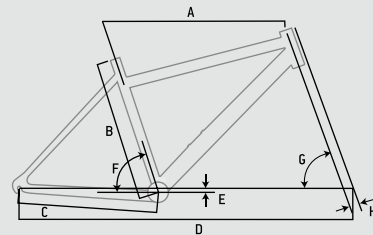

FRAME GEOMETRY CHART					
FRAME SIZE	38	41	46	51	56
A TOP TUBE	553	553	576	587	608
B SEAT TUBE	380	415	465	515	565
C REAR CENTER	425	425	425	425	425
D WHEEL BASE	1043	1043	1061	1067	1088
E B.B. DROP	38	38	38	38	38
F SEAT ANGLE	74°	74°	73°30'	73°30'	73°30'
G HEAD ANGLE	70°30'	70°30'	70°30'	71°	71°
H OFFSET	39	39	39	39	39