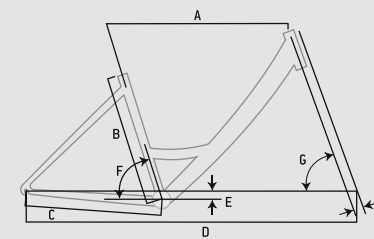

FRAME GEOMETRY CHART			
FRAME SIZE	40	46	53
A TOP TUBE	608	613	618
B SEAT TUBE	400	460	530
C REAR CENTER	460	460	460
D WHEEL BASE	1100	1105	1110
E B.B. DROP	50	50	50
F SEAT ANGLE	69°33'	69°33'	69°33'
G HEAD ANGLE	69°	69°	69°
H OFFSET	45	45	45

city

city