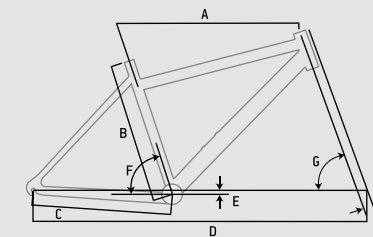

FRAME GEOMETRY CHART				
FRAME SIZE	40	44	48	52
A TOP TUBE	590	600	620	640
B SEAT TUBE	400	440	480	520
C REAR CENTER	440	440	440	440
D WHEEL BASE	1067	1077	1097	1117
E B.B. DROP	60	60	60	60
F SEAT ANGLE	72°30'	72°30'	72°30'	72°30'
G HEAD ANGLE	71°	71°	71°	71°
H OFFSET	42	42	42	42

mountain 29"