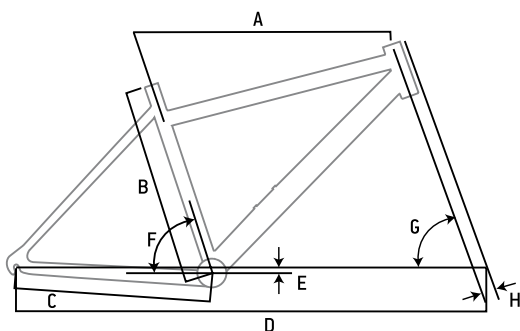

BOOMMAX / HILLMASTER / ZIGZAG

FRAME GEOMETRY CHART					
FRAME SIZE	380	410	460	510	560
A TOP TUBE	555	555	578	589	610
B SEAT TUBE	380	415	465	515	565
C REAR CENTER	425	425	425	425	425
D WHEEL BASE	1044	1044	1062	1068	1089
E B.B. DROP	38	38	38	38	38
F SEAT ANGLE	74°	74°	73°30'	73°30'	73°30'
G HEAD ANGLE	70°30'	70°30'	70°30'	71°	71°
H OFFSET	39	39	39	39	39