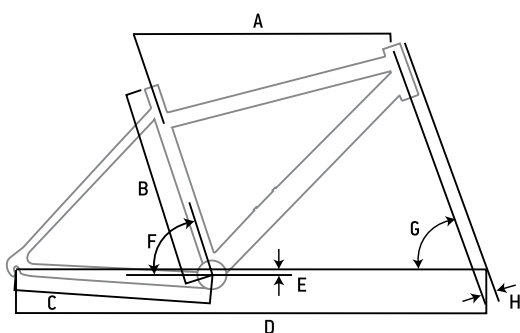

PRO RIDER disc / PRO RIDER / STROBE disc / STROBE / FREEDER disc / FREEDER

FRAME GEOMETRY CHART					
FRAME SIZE	380	410	460	510	560
A TOP TUBE	553	553	576	587	608
B SEAT TUBE	380	415	465	515	565
C REAR CENTER	425	425	425	425	425
D WHEEL BASE	1043	1043	1061	1067	1088
E B.B. DROP	38	38	38	38	38
F SEAT ANGLE	74°	74°	73°30'	73°30'	73°30'
G HEAD ANGLE	70°30'	70°30'	70°30'	71°	71°
H OFFSET	39	39	39	39	39