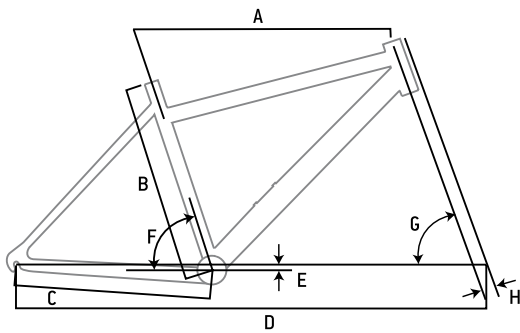

Color Options

FRAME GEOMETRY CHART

RACE PRO / TRAXER

FRAME GEOMETRY CHART				
FRAME SIZE	410	460	510	560
A TOP TUBE	555	578	589	610
B SEAT TUBE	415	465	515	565
C REAR CENTER	425	425	425	425
D WHEEL BASE	1043	1062	1068	1089
E B.B. DROP	38	38	38	38
F SEAT ANGLE	74°	73°30'	73°30'	73°30'
G HEAD ANGLE	70°30'	70°30'	71°	71°
H OFFSET	39	39	39	39