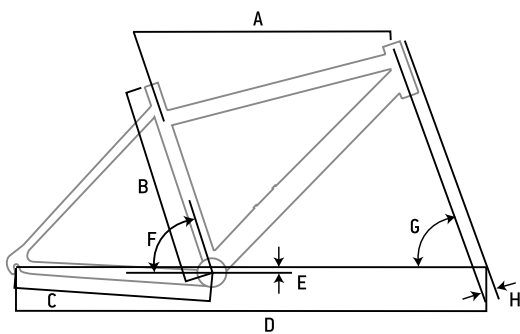

RACE PRO comp

FRAME GEOMETRY CHART			
FRAME SIZE	410	460	510
A TOP TUBE	571	582	600
B SEAT TUBE	411	462	513
C REAR CENTER	425	425	425
D WHEEL BASE	1038	1049	1080
E B.B. DROP	35	35	35
F SEAT ANGLE	72°24'	72°24'	72°24'
G HEAD ANGLE	71°	71°	71°
H OFFSET	38	38	38