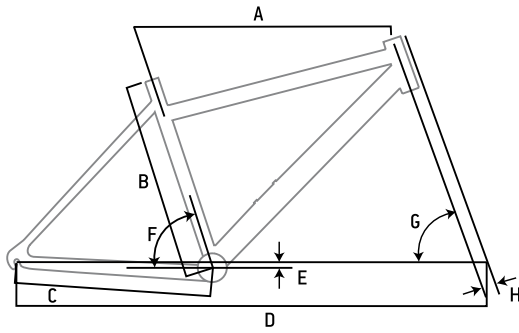

PRISMA / KRITTON / KRITTON 24sp

FRAME GEOMETRY CHART				
FRAME SIZE	400	440	480	520
A TOP TUBE	590	600	620	640
B SEAT TUBE	400	440	480	520
C REAR CENTER	440	440	440	440
D WHEEL BASE	1067.2	1077.2	1097.2	1117.4
E B.B. DROP	60	60	60	60
F SEAT ANGLE	72°30'	72°30'	72°30'	72°30'
G HEAD ANGLE	71°	71°	71°	71°
H OFFSET	42	42	42	42