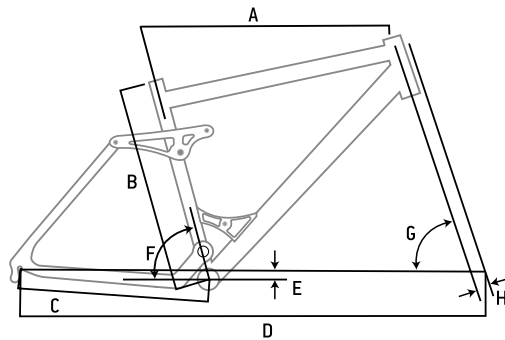

VSR pro / VSR comp

FRAME GEOMETRY CHART				
FRAME SIZE	400	440	490	530
A TOP TUBE	560	580	595	605
B SEAT TUBE	400	440	490	530
C REAR CENTER	430	430	430	430
D WHEEL BASE	1055	1075	1090	1101
E B.B. DROP	5	5	5	5
F SEAT ANGLE	72°30'	72°30'	72°30'	72°30'
G HEAD ANGLE	70°	70°	70°	70°
H OFFSET	38	38	38	38