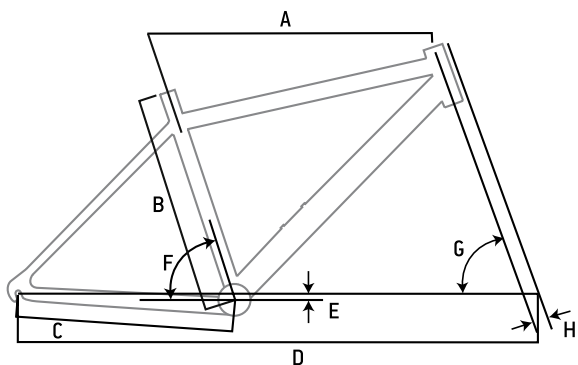

STAGE / ONROAD / INTEMPO

FRAME SIZE	400	450	500	550	600
A TOP TUBE	514	535	555	585	605
B SEAT TUBE	400	450	500	550	600
C REAR CENTER	405	405	405	405	405
D WHEEL BASE	975	976	983	999	1018
E B.B. DROP	69	69	69	69	69
F SEAT ANGLE	74°30'	74°	73°30'	73°	73°
G HEAD ANGLE	71°	72°	73°	74°	74°
H OFFSET	50	43	43	43	43