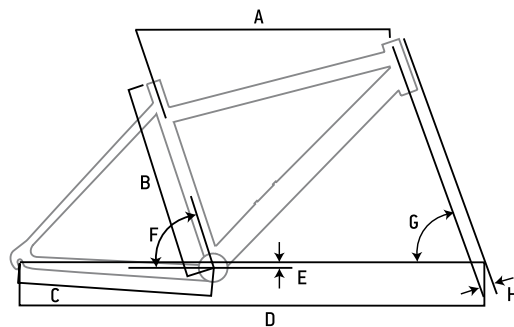

INTEGRATOR / ERGOMAX / MEGISTO disc

FRAME GEOMETRY CHART					
FRAME SIZE	420	460	500	540	580
A TOP TUBE	580	580	590	600	615
B SEAT TUBE	420	460	500	540	580
C REAR CENTER	450	450	450	450	450
D WHEEL BASE	1084.5	1084.5	1094.8	1105.2	1121.1
E B.B. DROP	50	50	50	50	50
F SEAT ANGLE	73°	73°	73°	73°	73°
G HEAD ANGLE	70°30'	70°30'	70°30'	70°30'	70°30'
H OFFSET	45	45	45	45	45