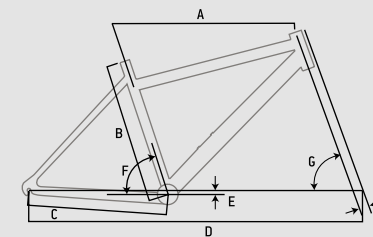

FRAME GEOMETRY CHART					
FRAME SIZE	380	410	460	510	560
A TOP TUBE	555	555	578	589	610
B SEAT TUBE	380	415	465	515	565
C REAR CENTER	425	425	425	425	425
D WHEEL BASE	1044	1044	1062	1068	1089
E B.B. DROP	38	38	38	38	38
F SEAT ANGLE	74°	74°	73°30'	73°30'	73°30'
G HEAD ANGLE	70°30'	70°30'	70°30'	71°	71°
H OFFSET	39	39	39	39	39