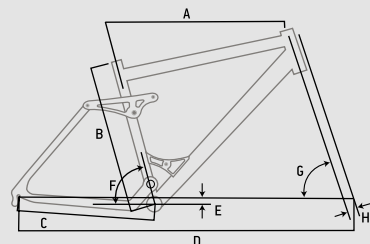

FRAME GEOMETRY CHART				
FRAME SIZE	400	440	490	530
A TOP TUBE	560	580	595	605
B SEAT TUBE	400	440	490	530
C REAR CENTER	430	430	430	430
D WHEEL BASE	1055	1075	1090	1101
E B.B. DROP	5	5	5	5
F SEAT ANGLE	72°30'	72°30'	72°30'	72°30'
G HEAD ANGLE	70°	70°	70°	70°
H OFFSET	38	38	38	38