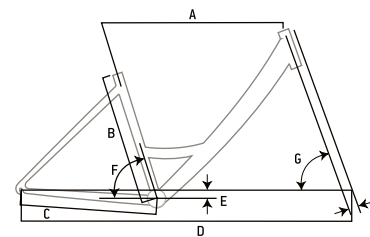

EZIGO W

FRAME SIZE	400	460	530
A TOP TUBE	608	613	618
B SEAT TUBE	400	460	530
C REAR CENTER	460	460	460
D WHEEL BASE	1100	1105	1110
E B.B. DROP	50	50	50
F SEAT ANGLE	69°33'	69°33'	69°33'
G HEAD ANGLE	69°	69°	69°
H OFFSET	45	45	45