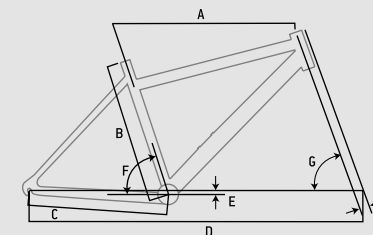

FRAME GEOMETRY CHART					
FRAME SIZE	420	460	500	540	580
A TOP TUBE	580	580	590	600	615
B SEAT TUBE	420	460	500	540	580
C REAR CENTER	440	440	440	440	440
D WHEEL BASE	1074	1074	1085	1095	1111
E B.B. DROP	50	50	50	50	50
F SEAT ANGLE	73°	73°	73°	73°	73°
G HEAD ANGLE	70°30'	70°30'	70°30'	70°30'	70°30'
H OFFSET	45	45	45	45	45