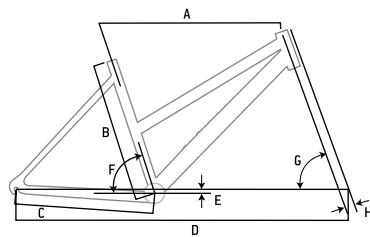

FRAME GEOMETRY CHART

FRAME SIZE	380	410	460
A TOP TUBE	553	553	576
B SEAT TUBE	380	415	465
C REAR CENTER	425	425	425
D WHEEL BASE	1044	1044	1061
E B.B. DROP	38	38	38
F SEAT ANGLE	74°	74°	73°30'
G HEAD ANGLE	70°30'	70°30'	70°30'
H OFFSET	39	39	39

FRAME SIZE	400	440	480	520
A TOP TUBE	570	580	590	600
B SEAT TUBE	400	440	480	520
C REAR CENTER	440	440	440	440
D WHEEL BASE	1065	1075	1086	1096
E B.B. DROP	50	50	50	50
F SEAT ANGLE	73°	73°	73°	73°
G HEAD ANGLE	70°30'	70°30'	70°30'	70°30'
H OFFSET	45	45	45	45

FRAME SIZE	400	440	480	520
A TOP TUBE	570	580	590	600
B SEAT TUBE	400	440	480	520
C REAR CENTER	440	440	440	440
D WHEEL BASE	1065	1075	1086	1096
E B.B. DROP	50	50	50	50
F SEAT ANGLE	73°	73°	73°	73°
G HEAD ANGLE	70°30'	70°30'	70°30'	70°30'
H OFFSET	45	45	45	45

TESTEK L

FRAME SIZE	420	470
A TOP TUBE	558	579
B SEAT TUBE	420	470
C REAR CENTER	435	435
D WHEEL BASE	1042	1064
E B.B. DROP	46	46
F SEAT ANGLE	73°	73°
G HEAD ANGLE	70°30'	70°30'
H OFFSET	38	38

FRAME SIZE	400	440	480	520
A TOP TUBE	570	580	590	600
B SEAT TUBE	400	440	480	520
C REAR CENTER	440	440	440	440
D WHEEL BASE	1065	1075	1086	1096
E B.B. DROP	50	50	50	50
F SEAT ANGLE	73°	73°	73°	73°
G HEAD ANGLE	70°30'	70°30'	70°30'	70°30'
H OFFSET	45	45	45	45

FRAME SIZE	400	460	530
A TOP TUBE	608	613	618
B SEAT TUBE	400	460	530
C REAR CENTER	460	460	460
D WHEEL BASE	1100	1105	1110
E B.B. DROP	50	50	50
F SEAT ANGLE	69°33'	69°33'	69°33'
G HEAD ANGLE	69°	69°	69°
H OFFSET	45	45	45

FRAME SIZE	400	460	530
A TOP TUBE	563	581	589
B SEAT TUBE	400	460	530
C REAR CENTER	450	450	450
D WHEEL BASE	1059	1079	1087
E B.B. DROP	55	55	55
F SEAT ANGLE	73°	73°	73°
G HEAD ANGLE	71°	71°	71°
H OFFSET	45	45	45

FRAME SIZE	400	460	530
A TOP TUBE	608	613	618
B SEAT TUBE	400	460	530
C REAR CENTER	460	460	460
D WHEEL BASE	1100	1105	1110
E B.B. DROP	50	50	50
F SEAT ANGLE	69°33'	69°33'	69°33'
G HEAD ANGLE	69°	69°	69°
H OFFSET	45	45	45