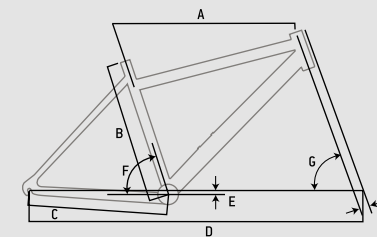

FRAME GEOMETRY CHART					
FRAME SIZE	380	410	460	510	560
A TOP TUBE	555	555	578	589	610
B SEAT TUBE	380	415	465	515	565
C REAR CENTER	425	425	425	425	425
D WHEEL BASE	1041	1041	1060	1066	1087
E B.B. DROP	38	38	38	38	38
F SEAT ANGLE	74°	74°	73°30'	73°30'	73°30'
G HEAD ANGLE	70°30'	70°30'	70°30'	71°	71°
H OFFSET	39	39	39	39	39