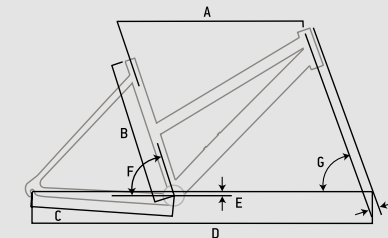

**BRAKES** SHIMANO DEORE M590 V-BRAKES

FRAME GEOMETRY CHART					
FRAME SIZE	420	460	500	540	580
A TOP TUBE	580	580	590	600	615
B SEAT TUBE	420	460	500	540	580
C REAR CENTER	440	440	440	440	440
D WHEEL BASE	1074	1074	1085	1095	1111
E B.B. DROP	50	50	50	50	50
F SEAT ANGLE	73°	73°	73°	73°	73°
G HEAD ANGLE	70°30'	70°30'	70°30'	70°30'	70°30'
H OFFSET	45	45	45	45	45