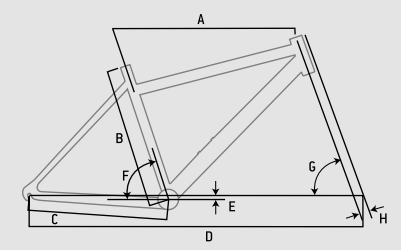

FRAME GEOMETRY CHART		
FRAME SIZE	380	420
A TOP TUBE	560	570
B SEAT TUBE	380	420
C REAR CENTER	420	420
D WHEEL BASE	1039	1049
E B.B. DROP	20	20
F SEAT ANGLE	71°	71°
G HEAD ANGLE	69°	69°
H OFFSET	42	42