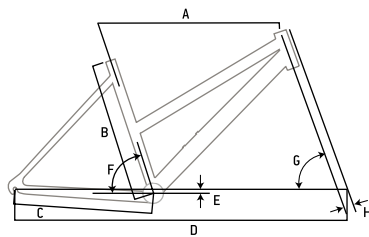

FUTOUR L / MULTIGO L / TRAVELON L