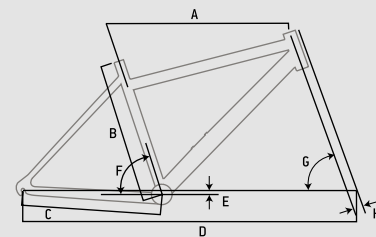

FRAME GEOMETRY CHART					
FRAME SIZE	380	410	460	510	560
A TOP TUBE	555	555	578	589	610
B SEAT TUBE	380	415	465	515	565
C REAR CENTER	425	425	425	425	425
D WHEEL BASE	1044	1044	1062	1068	1089
E B.B. DROP	38	38	38	38	38
F SEAT ANGLE	74°	74°	73°30'	73°30'	73°30'
G HEAD ANGLE	70°30'	70°30'	70°30'	71°	71°
H OFFSET	39	39	39	39	39