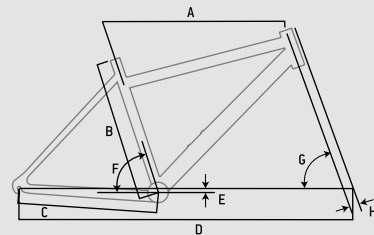

**BRAKES** SHIMANO DEORE M590 V-BRAKES

FRAME GEOMETRY CHART					
FRAME SIZE	420	460	500	540	580
A TOP TUBE	580	580	590	600	615
B SEAT TUBE	420	460	500	540	580
C REAR CENTER	440	440	440	440	440
D WHEEL BASE	1074	1074	1085	1095	1111
E B.B. DROP	50	50	50	50	50
F SEAT ANGLE	73°	73°	73°	73°	73°
G HEAD ANGLE	70°30'	70°30'	70°30'	70°30'	70°30'
H OFFSET	45	45	45	45	45