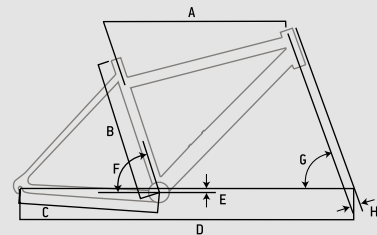

FRAME GEOMETRY CHART				
FRAME SIZE	410	460	510	560
A TOP TUBE	555	578	589	610
B SEAT TUBE	415	465	515	565
C REAR CENTER	425	425	425	425
D WHEEL BASE	1043	1062	1068	1089
E B.B. DROP	38	38	38	38
F SEAT ANGLE	74°	73°30'	73°30'	73°30'
G HEAD ANGLE	70°30'	70°30'	71°	71°
H OFFSET	39	39	39	39