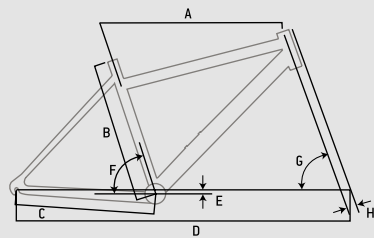

COLOR OPTIONS SATIN BLACK, WHITE

FRAME GEOMETRY CHART					
FRAME SIZE	380	410	460	510	560
A TOP TUBE	555	555	578	589	610
B SEAT TUBE	380	415	465	515	565
C REAR CENTER	425	425	425	425	425
D WHEEL BASE	1044	1044	1062	1068	1089
E B.B. DROP	38	38	38	38	38
F SEAT ANGLE	74°	74°	73°30'	73°30'	73°30'
G HEAD ANGLE	70°30'	70°30'	70°30'	71°	71°
H OFFSET	39	39	39	39	39