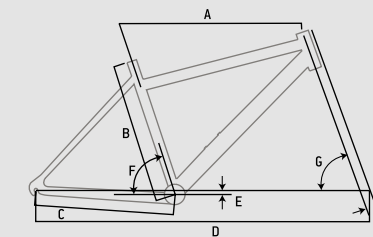

FRAME GEOMETRY CHART					
FRAME SIZE	380	410	460	510	560
A TOP TUBE	553	553	576	587	608
B SEAT TUBE	380	415	465	515	565
C REAR CENTER	425	425	425	425	425
D WHEEL BASE	1044	1044	1061	1067	1089
E B.B. DROP	38	38	38	38	38
F SEAT ANGLE	74°	74°	73°30'	73°30'	73°30'
G HEAD ANGLE	70°30'	70°30'	70°30'	71°	71°
H OFFSET	39	39	39	39	39