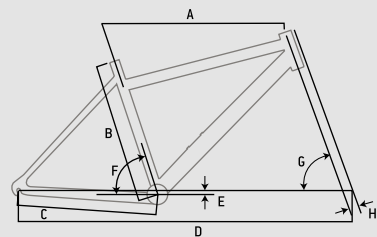

FRAME GEOMETRY CHART					
FRAME SIZE	380	410	460	510	560
A TOP TUBE	555	555	578	589	610
B SEAT TUBE	380	415	465	515	565
C REAR CENTER	425	425	425	425	425
D WHEEL BASE	1044	1044	1062	1068	1089
E B.B. DROP	38	38	38	38	38
F SEAT ANGLE	74°	74°	73°30'	73°30'	73°30'
G HEAD ANGLE	70°30'	70°30'	70°30'	71°	71°
H OFFSET	39	39	39	39	39

13