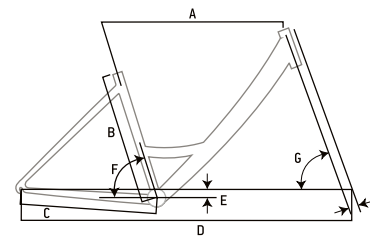

FUTOUR W / MULTIGO W / TRAVELON W