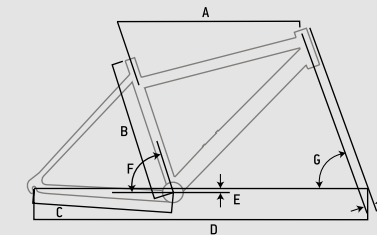

FRAME GEOMETRY CHART				
FRAME SIZE	410	460	510	560
A TOP TUBE	555	578	589	610
B SEAT TUBE	415	465	515	565
C REAR CENTER	425	425	425	425
D WHEEL BASE	1043	1062	1068	1089
E B.B. DROP	38	38	38	38
F SEAT ANGLE	74°	73°30'	73°30'	73°30'
G HEAD ANGLE	70°30'	70°30'	71°	71°
H OFFSET	39	39	39	39