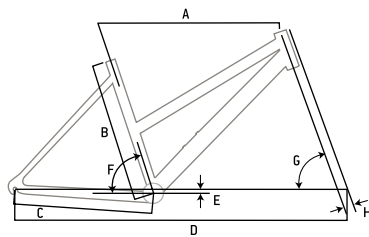

MEGISTO L / ERGOMAX L