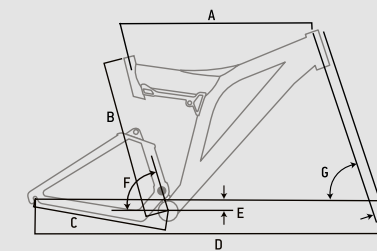

FRAME GEOMETRY CHART				
FRAME SIZE	420	470	520	570
A TOP TUBE	554	577	588	611
B SEAT TUBE	420	470	520	570
C REAR CENTER	425	425	425	425
D WHEEL BASE	1046	1069	1081	1104
E B.B. DROP	16	16	16	16
F SEAT ANGLE	73°30'	73°30'	73°30'	73°30'
G HEAD ANGLE	71°	71°	71°	71°
H OFFSET	45	45	45	45