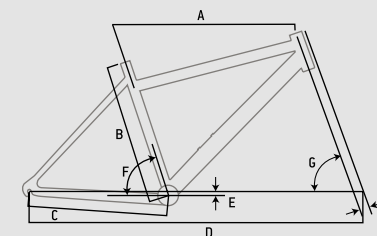

FRAME GEOMETRY CHART					
FRAME SIZE	420	460	500	540	580
A TOP TUBE	580	580	590	600	615
B SEAT TUBE	420	460	500	540	580
C REAR CENTER	440	440	440	440	440
D WHEEL BASE	1074	1074	1085	1095	1111
E B.B. DROP	50	50	50	50	50
F SEAT ANGLE	73°	73°	73°	73°	73°
G HEAD ANGLE	70°30'	70°30'	70°30'	70°30'	70°30'
H OFFSET	45	45	45	45	45