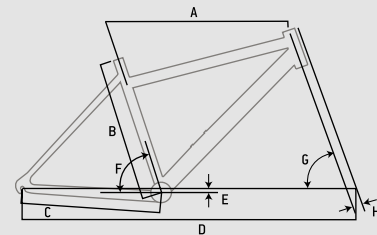

FRAME GEOMETRY CHART		
FRAME SIZE	380	420
A TOP TUBE	560	570
B SEAT TUBE	380	420
C REAR CENTER	420	420
D WHEEL BASE	1039	1049
E B.B. DROP	20	20
F SEAT ANGLE	71°	71°
G HEAD ANGLE	69°	69°
H OFFSET	42	42

25