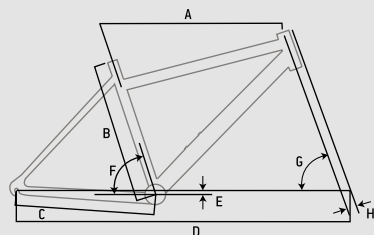

FRAME GEOMETRY CHART					
FRAME SIZE	420	460	500	540	580
A TOP TUBE	580	580	590	600	615
B SEAT TUBE	420	460	500	540	580
C REAR CENTER	440	440	440	440	440
D WHEEL BASE	1074	1074	1085	1095	1111
E B.B. DROP	50	50	50	50	50
F SEAT ANGLE	73°	73°	73°	73°	73°
G HEAD ANGLE	70°30'	70°30'	70°30'	70°30'	70°30'
H OFFSET	45	45	45	45	45