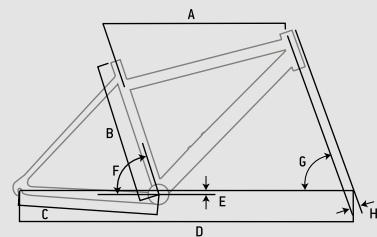

FRAME GEOMETRY CHART					
FRAME SIZE	380	410	460	510	560
A TOP TUBE	555	555	578	589	610
B SEAT TUBE	380	415	465	515	565
C REAR CENTER	425	425	425	425	425
D WHEEL BASE	1041	1041	1060	1066	1087
E B.B. DROP	38	38	38	38	38
F SEAT ANGLE	74°	74°	73°30'	73°30'	73°30'
G HEAD ANGLE	70°30'	70°30'	70°30'	71°	71°
H OFFSET	39	39	39	39	39

19