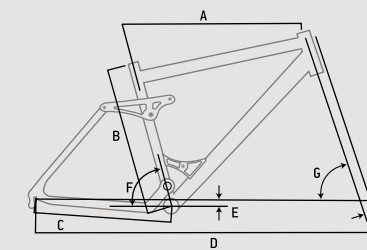

FRAME GEOMETRY CHART				
FRAME SIZE	400	440	490	530
A TOP TUBE	560	580	595	605
B SEAT TUBE	400	440	490	530
C REAR CENTER	430	430	430	430
D WHEEL BASE	1055	1075	1090	1101
E B.B. DROP	5	5	5	5
F SEAT ANGLE	72°30'	72°30'	72°30'	72°30'
G HEAD ANGLE	70°	70°	70°	70°
H OFFSET	38	38	38	38