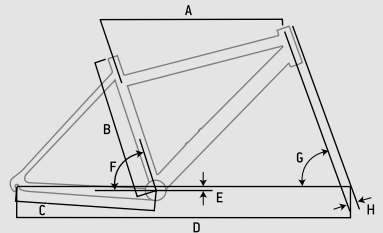

FRAME GEOMETRY CHART					
FRAME SIZE	380	410	460	510	560
A TOP TUBE	555	555	578	589	610
B SEAT TUBE	390	415	465	515	565
C REAR CENTER	425	425	425	425	425
D WHEEL BASE	1044	1044	1062	1068	1089
E B.B. DROP	38	38	38	38	38
F SEAT ANGLE	74°	74°	73°30'	73°30'	73°30'
G HEAD ANGLE	70°30'	70°30'	70°30'	71°	71°
H OFFSET	39	39	39	39	39