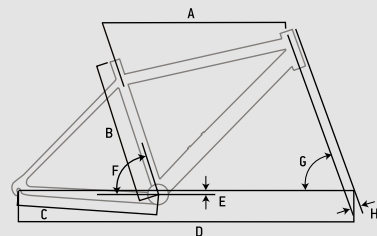

FRAME AL6061-T4/T6 TREKKING, M:42/46/50/54/58cm

FORK RIGID HI-TEN FORK

TRANSMISSION SHIMANO TX35

BRAKES MIRANDA ELEGANCE COLD FORGED V-BRAKES

FRAME GEOMETRY CHART					
FRAME SIZE	420	460	500	540	580
A TOP TUBE	580	580	590	600	615
B SEAT TUBE	420	460	500	540	580
C REAR CENTER	440	440	440	440	440
D WHEEL BASE	1074	1074	1085	1095	1111
E B.B. DROP	50	50	50	50	50
F SEAT ANGLE	73°	73°	73°	73°	73°
G HEAD ANGLE	70°30'	70°30'	70°30'	70°30'	70°30'
H OFFSET	45	45	45	45	45

FRAME AL6061-T4/T6 TREKKING, W:40/46/53cm

FORK RIGID HI-TEN FORK

TRANSMISSION SHIMANO TX35

BRAKES MIRANDA ELEGANCE COLD FORGED V-BRAKES