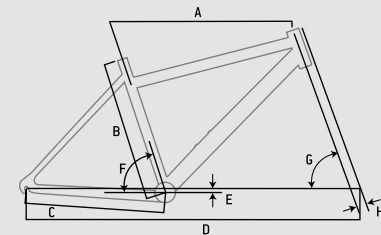

FRAME GEOMETRY CHART		
FRAME SIZE	380	420
A TOP TUBE	560	570
B SEAT TUBE	380	420
C REAR CENTER	420	420
D WHEEL BASE	1039	1049
E B.B. DROP	20	20
F SEAT ANGLE	71°	71°
G HEAD ANGLE	69°	69°
H OFFSET	42	42