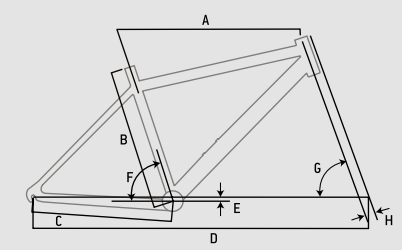

FRAME GEOMETRY CHART				
FRAME SIZE	440	480	520	560
A TOP TUBE	530	547	570	590
B SEAT TUBE	440	480	520	560
C REAR CENTER	408	408	408	408
D WHEEL BASE	976	985	999	1008
E B.B. DROP	68	68	68	68
F SEAT ANGLE	74°	73°30'	73°	72°30'
G HEAD ANGLE	72°	72°30'	73°	73°30'
H OFFSET	45	45	45	45