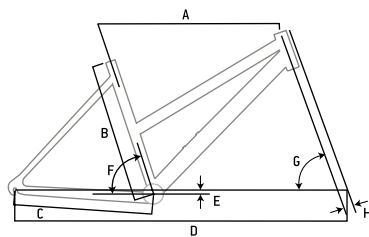

FRAME GEOMETRY CHART

FRAME SIZE	380	410	460
A TOP TUBE	553	553	576
B SEAT TUBE	380	415	465
C REAR CENTER	425	425	425
D WHEEL BASE	1044	1044	1061
E B.B. DROP	38	38	38
F SEAT ANGLE	74°	74°	73°30'
G HEAD ANGLE	70°30'	70°30'	70°30'
H OFFSET	39	39	39

FRAME SIZE	400	440	480	520
A TOP TUBE	570	580	590	600
B SEAT TUBE	400	440	480	520
C REAR CENTER	440	440	440	440
D WHEEL BASE	1065	1075	1086	1096
E B.B. DROP	50	50	50	50
F SEAT ANGLE	73°	73°	73°	73°
G HEAD ANGLE	70°30'	70°30'	70°30'	70°30'
H OFFSET	45	45	45	45

FRAME SIZE	400	440	480	520
A TOP TUBE	570	580	590	600
B SEAT TUBE	400	440	480	520
C REAR CENTER	440	440	440	440
D WHEEL BASE	1065	1075	1086	1096
E B.B. DROP	50	50	50	50
F SEAT ANGLE	73°	73°	73°	73°
G HEAD ANGLE	70°30'	70°30'	70°30'	70°30'
H OFFSET	45	45	45	45

FRAME SIZE	420	470
A TOP TUBE	558	579
B SEAT TUBE	420	470
C REAR CENTER	435	435
D WHEEL BASE	1042	1064
E B.B. DROP	46	46
F SEAT ANGLE	73°	73°
G HEAD ANGLE	70°30'	70°30'
H OFFSET	38	38

FRAME SIZE	400	440	480	520
A TOP TUBE	570	580	590	600
B SEAT TUBE	400	440	480	520
C REAR CENTER	440	440	440	440
D WHEEL BASE	1065	1075	1086	1096
E B.B. DROP	50	50	50	50
F SEAT ANGLE	73°	73°	73°	73°
G HEAD ANGLE	70°30'	70°30'	70°30'	70°30'
H OFFSET	45	45	45	45

FRAME SIZE	400	460	530
A TOP TUBE	608	613	618
B SEAT TUBE	400	460	530
C REAR CENTER	460	460	460
D WHEEL BASE	1100	1105	1110
E B.B. DROP	50	50	50
F SEAT ANGLE	69°33'	69°33'	69°33'
G HEAD ANGLE	69°	69°	69°
H OFFSET	45	45	45

EZIGO L

FRAME SIZE	400	460	530
A TOP TUBE	563	581	589
B SEAT TUBE	400	460	530
C REAR CENTER	450	450	450
D WHEEL BASE	1059	1079	1087
E B.B. DROP	55	55	55
F SEAT ANGLE	73°	73°	73°
G HEAD ANGLE	71°	71°	71°
H OFFSET	45	45	45

FRAME SIZE	400	460	530
A TOP TUBE	608	613	618
B SEAT TUBE	400	460	530
C REAR CENTER	460	460	460
D WHEEL BASE	1100	1105	1110
E B.B. DROP	50	50	50
F SEAT ANGLE	69°33'	69°33'	69°33'
G HEAD ANGLE	69°	69°	69°
H OFFSET	45	45	45