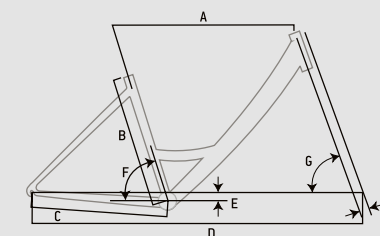

FRAME SIZE			
	400	460	530
A TOP TUBE	608	613	618
B SEAT TUBE	400	460	530
C REAR CENTER	460	460	460
D WHEEL BASE	1100	1105	1110
E B.B. DROP	50	50	50
F SEAT ANGLE	69°33'	69°33'	69°33'
G HEAD ANGLE	69°	69°	69°
H OFFSET	45	45	45