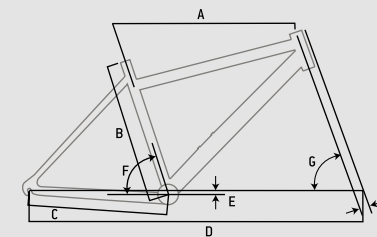

TRANSMISSION SHIMANO ACERA M360, SHIMANO M171 48/38/28T\*170mm

BRAKES SHIMANO M416 MECHANICAL DISCS

FRAME GEOMETRY CHART					
FRAME SIZE	420	460	500	540	580
A TOP TUBE	580	580	590	600	615
B SEAT TUBE	420	460	500	540	580
C REAR CENTER	440	440	440	440	440
D WHEEL BASE	1074	1074	1085	1095	1111
E B.B. DROP	50	50	50	50	50
F SEAT ANGLE	73°	73°	73°	73°	73°
G HEAD ANGLE	70°30'	70°30'	70°30'	70°30'	70°30'
H OFFSET	45	45	45	45	45