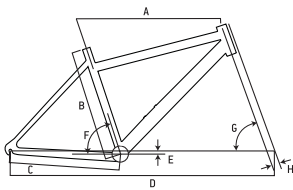

BOOMMAX-02 / BOOMMAX-03

FRAME GEOMETRY CHART						
FRAME SIZE	XS-400	S-440	M-480	L-520	XL-560	XXL-600
A TOP TUBE (PARALLEL)	570	580	595	605	620	620
B SEAT TUBE	400	440	480	520	560	600
C REAR CENTER	425	425	425	425	425	425
D WHEEL BASE	1049.9	1060.2	1075.1	1085.9	1101.3	1101.6
E B.B. DROP	35	35	35	35	35	35
F SEAT ANGLE	72°	72°	72°	72°	72°	72°
G HEAD ANGLE	70°	70°	70°	70°	70°	70°
H OFFSET	45	45	45	45	45	45

HILLMASTER-01+02 / ZIGZAG-01+02

FRAME GEOMETRY CHART						
FRAME SIZE	XS-380	S-410	M-460	L-510	XL-560	XXL-610
A TOP TUBE (PARALLEL)	555	555	578	589	610	617.4
B SEAT TUBE	380	415	465	515	565	615
C REAR CENTER	425	425	425	425	425	425
D WHEEL BASE	1043.3	1043.6	1061.7	1067.8	1089.1	1091.3
E B.B. DROP	38	38	38	38	38	38
F SEAT ANGLE	74°	74°	73°30'	73°30'	73°30'	73°
G HEAD ANGLE	70°30'	70°30'	70°30'	71°	71°	71°
H OFFSET	39	39	39	39	39	39