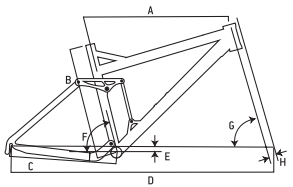

VSR pro / VSR comp

FRAME GEOMETRY CHART				
FRAME SIZE	S-400	M-440	L-490	XL-530
A TOP TUBE (PARALLEL)	560	580	595	605
B SEAT TUBE	400	440	490	530
C REAR CENTER	430	430	430	430
D WHEEL BASE	1055	1075	1090.4	1101.3
E B.B. DROP	5	5	5	5
F SEAT ANGLE	72°30'	72°30'	72°30'	72°30'
G HEAD ANGLE	70°	70°	70°	70°
H OFFSET	38	38	38	38