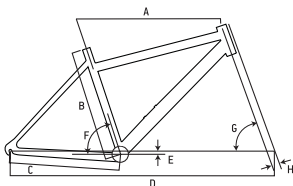

ONROAD / INTEMPO

FRAME GEOMETRY CHART					
FRAME SIZE	XS-400	S-450	M-500	L-550	XL-600
A TOP TUBE (PARALLEL)	513.6	535	555	585	605
B SEAT TUBE	400	450	500	550	600
C REAR CENTER	405	405	405	405	405
D WHEEL BASE	975.0	975.9	982.9	998.6	1018.4
E B.B. DROP	69	69	69	69	69
F SEAT ANGLE	74°30'	74°	73°30'	73°	73°
G HEAD ANGLE	71°	72°	73°	74°	74°
H OFFSET	50	43	43	43	43

**IDEAL
AL
RID
E**